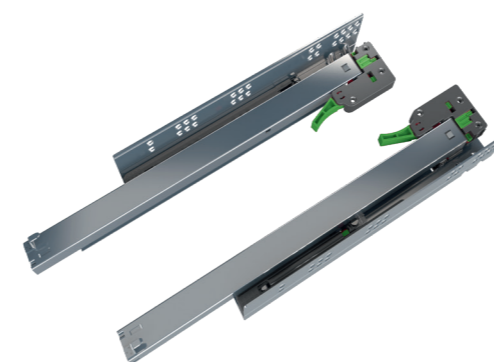

## Ультратонкая

стальная боковина с ребрами жесткости

Два цветовых решения  
антацит, белый

Три высоты:  
89 мм, 127 мм, 159 мм.

**FIRMAX**  
FURNITURE COMPONENTS

**FIRMAX**  
FURNITURE COMPONENTS

 **ТБМ**  
www.tbm.ru

UltraSlim

Совместимы с направляющими:

Направляющие полного  
выдвижения Smartline  
Soft/Push  
35 кг

Направляющие  
полного выдвижения  
Soft/Push  
двухсекционные  
20 кг

Направляющие  
частичного выдвижения  
Soft/Push  
с клипсами  
25 кг

Направляющие частичного  
выдвижения  
Soft/Push  
под штырь  
25 кг