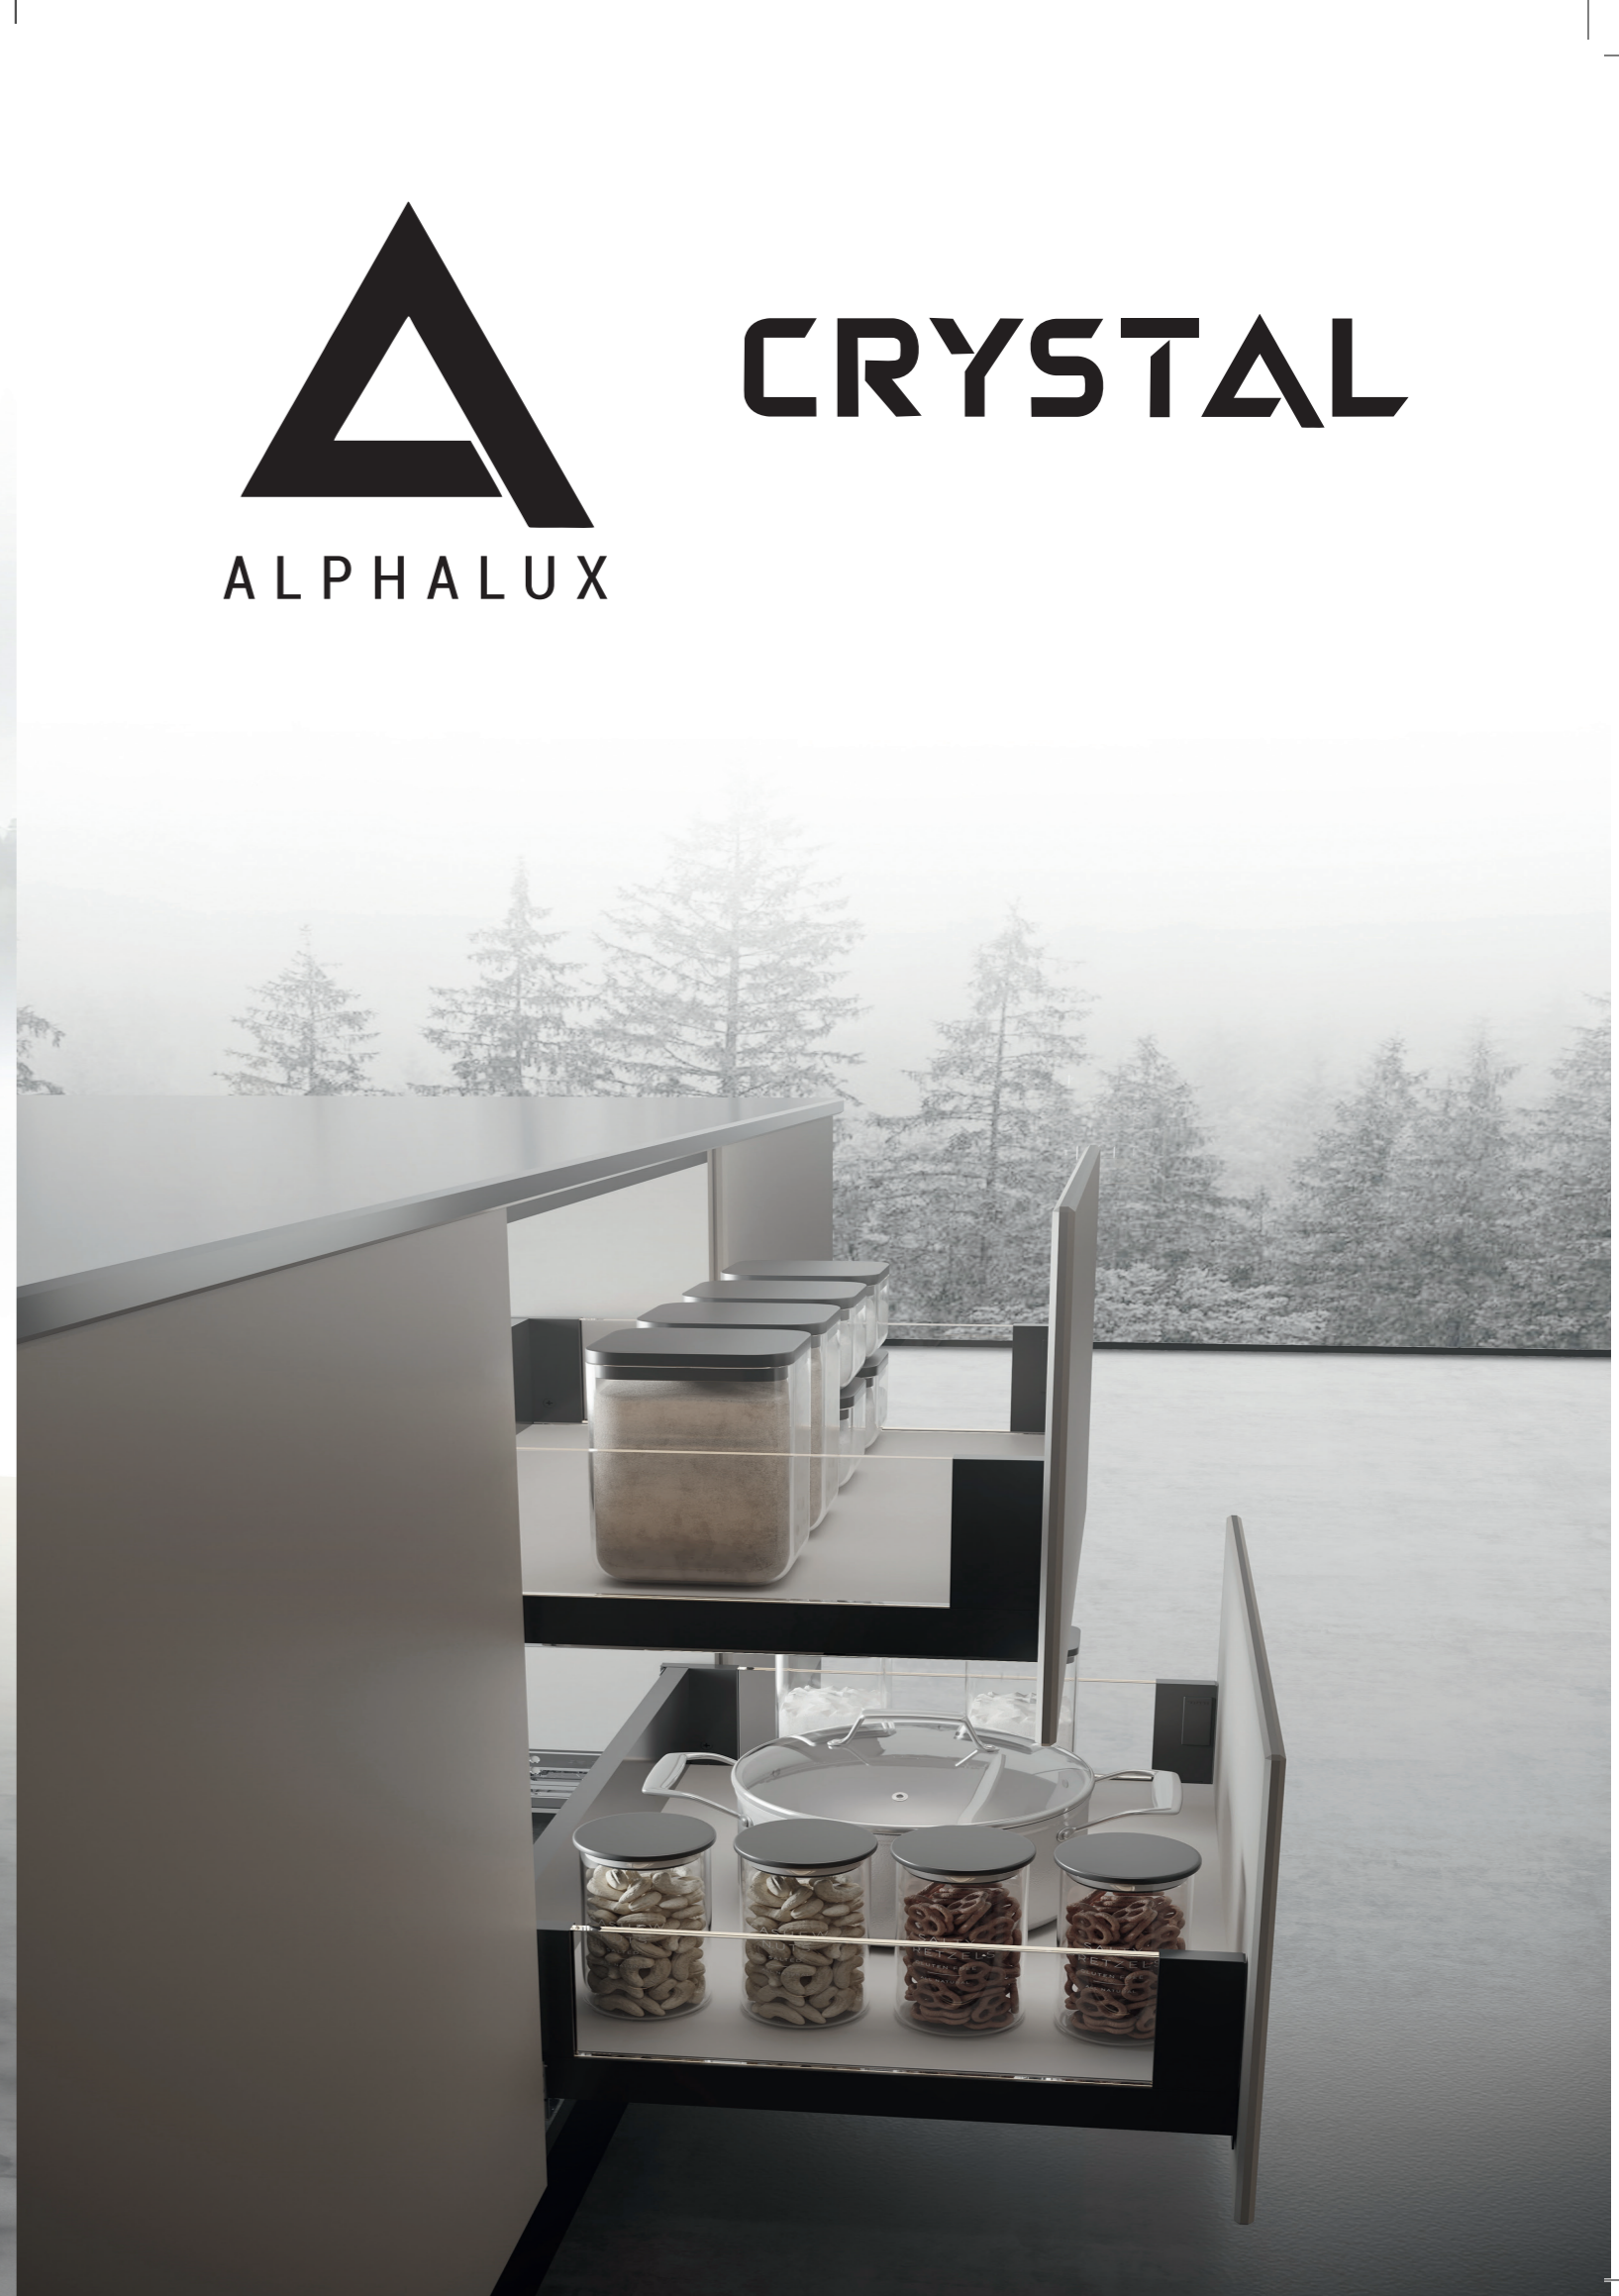

Регулировка в четырех плоскостях:
горизонталь ± 1.5 мм
вертикаль ± 2 мм
глубина 0 +5 мм
наклон -1.5 + 4 мм

Два цветовых решения:

- антацит
- белый

Скрытый механизм ящика
Полный доступ к внутреннему пространству

CRYSTAL

CRYSTAL

Три вида направляющих

- Soft Close
- Push to Open со штангой стабилизации
- Soft+Push

Плавность хода при полной нагрузке

Динамическая нагрузка - 35 кг.
Тест на 50 000 рабочих циклов