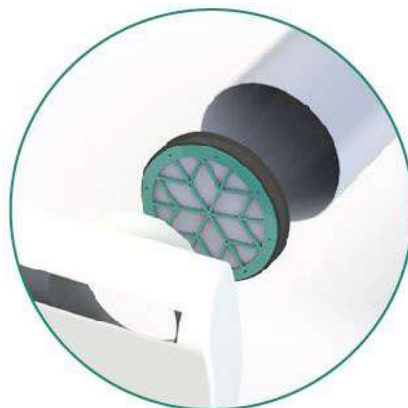

Уникальный
**ПРОТИВОСМОГОВЫЙ
ФИЛЬТР**
ДЛЯ ОКОННЫХ И СТЕНОВЫХ ПРИТОЧНЫХ КЛАПАНОВ

Универсальность применения

NovaAir совместим с большинством оконных и стеновых клапанов, доступных на рынке;

Защита от загрязнений воздуха,

смога, пыльцы, пыли, выхлопных газов, грибов и бактерий;

Защита от насекомых применение фильтра исключает необходимость применения сеток от насекомых;

Простой монтаж и эксплуатация;

Многолетняя прочность материала

Богатая цветовая гамма - доступен в шести цветах: белый, RAL 8003, RAL8017/8019, RAL7016

Доступен в двух размерах: slim и standard

Благодаря применению изделий, ограничивающих проникновение аллергенов и смога внутрь зданий, мы можем наслаждаться здоровым и чистым воздухом круглый год.