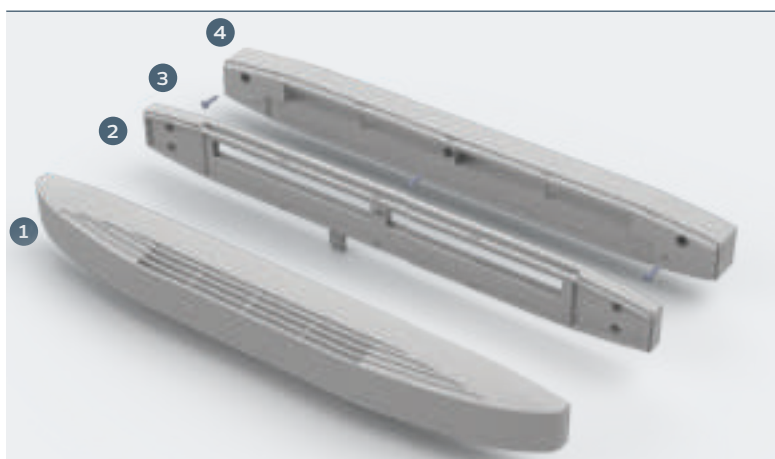

МОНТАЖ:

- ✓ Совместим с клапаном Isola 2 и антисмоговым фильтром NovaAir.
- ✓ Простой монтаж.
- ✓ Нет необходимости в дополнительных креплениях, в проставке используются те же монтажные отверстия для шурупов.
- ✓ При использовании акустической проставки RA необходимо крепить регулятор МС непосредственно к проставке RA.