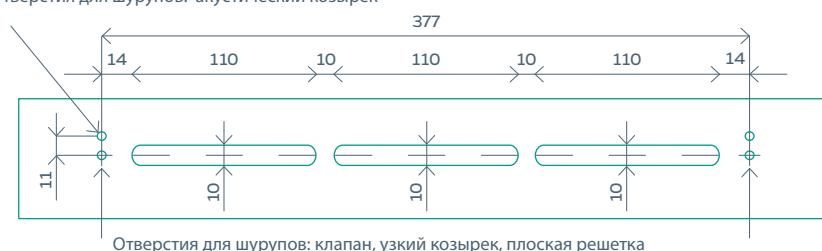

Узкий козырек: 399 x 26 x 20 [мм]

Плоская решетка: 399 x 23 x 3 [мм]

РАЗМЕРЫ ФРЕЗЕРОВКИ [мм]:

Отверстия для шурупов под акустический козырек сдвинуты на 11мм вверх

Отверстия для шурупов: акустический козырек