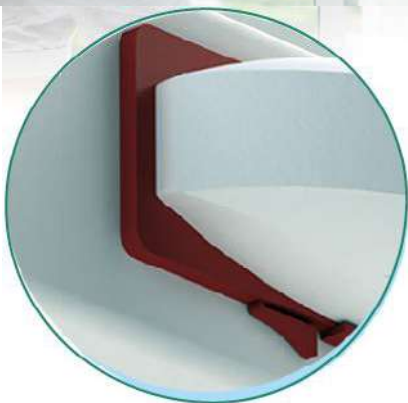

Уникальный
**ПРОТИВОСМОГОВЫЙ
ФИЛЬТР**
ДЛЯ ОКОННЫХ И СТЕНОВЫХ ПРИТОЧНЫХ КЛАПАНОВ

Универсальность применения

NovaAir совместим с большинством оконных и стеновых клапанов, доступных на рынке;

Защита от загрязнений воздуха,

смога, пыльцы, пыли, выхлопных газов, грибов и бактерий;

Защита от насекомых применение фильтра исключает необходимость применения сеток от насекомых;

Простой монтаж и эксплуатация;

Многолетняя прочность материала

Богатая цветовая гамма - доступен в шести цветах: белый, RAL 8003, RAL8017/8019, RAL7016

Доступен в двух размерах: slim и standard

Благодаря применению изделий, ограничивающих проникновение аллергенов и смога внутрь зданий, мы можем наслаждаться здоровым и чистым воздухом круглый год.