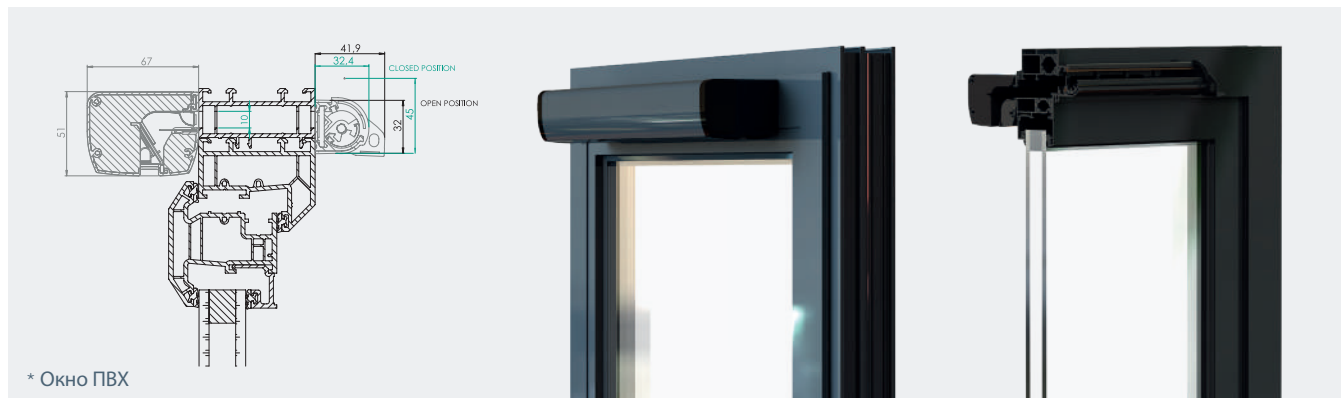

ПОПЕРЕЧНОЕ СЕЧЕНИЕ* [мм]:

* Окно ПВХ

* $D_{n,e}, A_2$: показатель акустического шумоглушения, в котором доминируют низкие тона городского уличного движения, танцевальной музыки из дискотеки, железнодорожного движения с небольшой скоростью, реактивных самолетов на большом расстоянии.