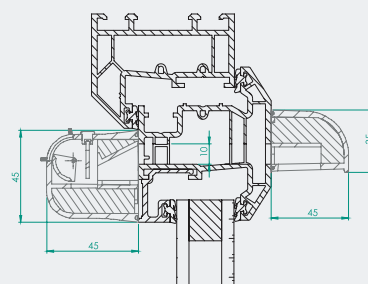

SM Acoustic с акустическим козырьком