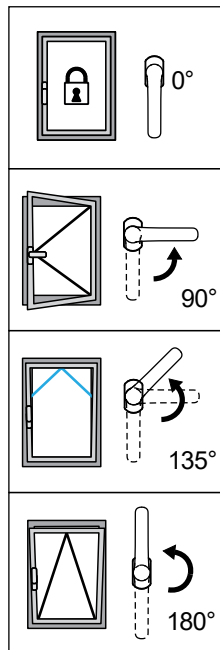

Комплектация поворотного-откидного окна С.Н.І.С. 100 кг + NP SUPRA, скрытая

Рекомендован к применению в IV и выше ветровых районах.

L — ширина створки, мм

H — высота створки, мм

Hс — высота ручки, мм

— минимальный комплект фурнитуры

— дополнительные элементы фурнитуры

Наименование	Артикул	Европаз 10–14, 14–18					
		Для ножниц № 1		Для ножниц № 2			
		Ширина, мм		Ширина, мм			
		470–600		601–1000		1001–1500	
		Высота, мм		Высота, мм			
		600–1200	1201–2500	600–1200	1201–2500	600–1200	1201–2500
Ручка NP SUPRA PRIMA	GIE3962.**	1	1	1	1	1	1
Редуктор NP SUPRA PRIMA	GIE3953	1	1	1	1	1	1
Запорные элементы	GIE1399	1	1	1	1	1	1
Ножницы № 1 (Пр./лев.)	GIE4355R¹	1	1	-	-	-	-
	GIE4355L¹			-	-	-	-
Ножницы № 2 (Пр./лев.)	GIE4356R¹	-	-	1	1	1	1
	GIE4356L¹	-	-				
Средний прижим	GIE1341	-	1	-	1	1	2
Ножницы дополнительные	GIE0107	-	-	-	-	1	1
Дополнительная точка прижима п/о ножниц	GIE4357	-	-	1	-	1	-

Наименование	Артикул	Европаз 10–14, 14–18			
		Ширина, мм			
		445–1200		1201–1500	
		Высота, мм			
		600–1200	1201–2500	600–1200	1201–2500
Ручка NP SUPRA PRIMA	GIE3962.**	1	1	1	1
Редуктор NP SUPRA PRIMA	GIE3953	1	1	1	1
Комплект петель (Пр./лев.)	GIE4354R¹	1	1	1	1
	GIE4354L¹				
Прижим скрытый	GIE4358	-	1	-	1
Планка ответная	GIE1271	2	3	4	5
Запор регулируемый	GIE0016	2	2	2	2
Передача угловая	GIE1369	-	-	2	2
Подпятник на раме	GIE4715	1	1	-	-
	GIE4680	-	-	1	1
Пятка на створке	GIE0018	1	1	-	-

** — Возможны варианты цветов.

¹ R — правые
L — левые