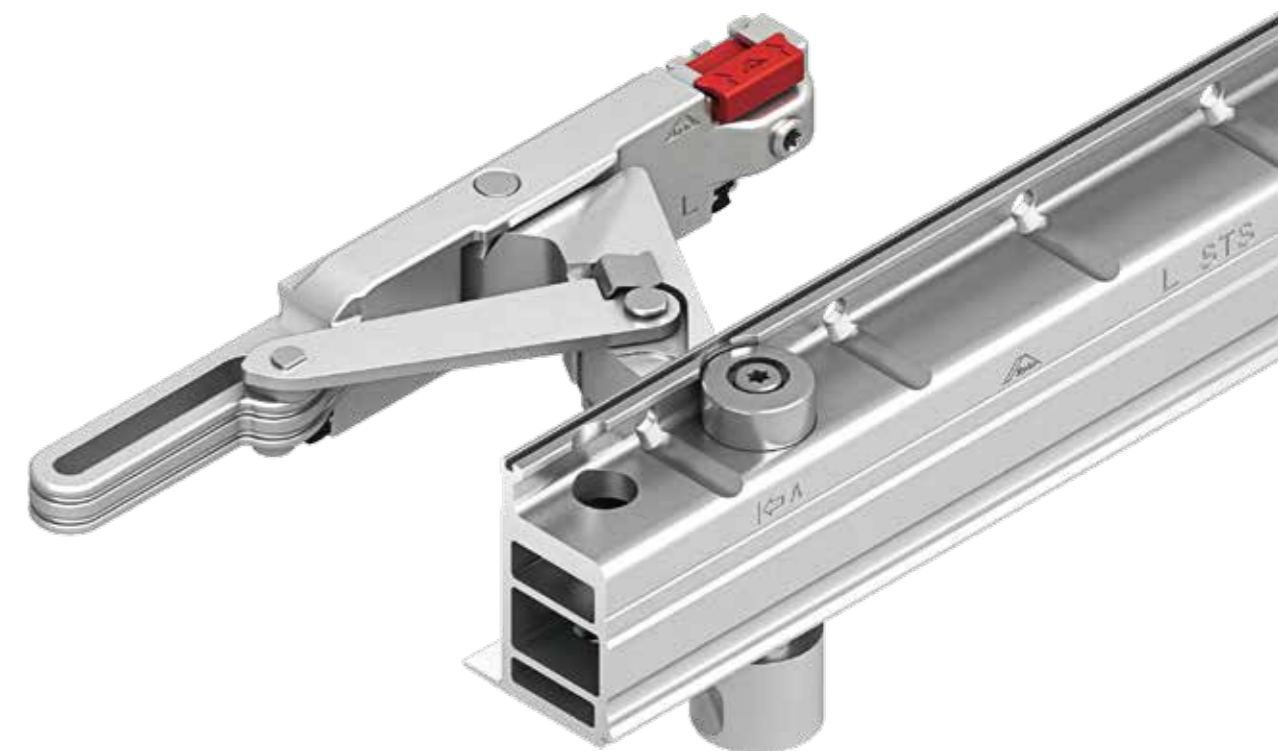

Параллельно-сдвижная система с откидным проветриванием

Roto Patio Alversa | PS Air Com

Параллельно-сдвижная система с откидным проветриванием «Комфорт»

Минималистично. Универсально.

Универсальное применение

Roto Patio Alversa реализует личные предпочтения заказчика благодаря модульной конструкции. Одна система может быть представлена в четырех различных вариантах. При этом Roto Patio Alversa устанавливается как параллельно-сдвижная или наклонно-сдвижная система. В зависимости от исполнения возможно щелевое или откидное проветривание.

Единственное в своем роде

Сочетание параллельно-сдвижной системы с откидным проветриванием.

Минималистично.
Универсально.

Roto Patio Alversa снижает затраты до минимума при производстве, хранении и логистике. Это обеспечивается за счет сочетания универсального центрального запора и ручки, а также модульной сдвижной системы.